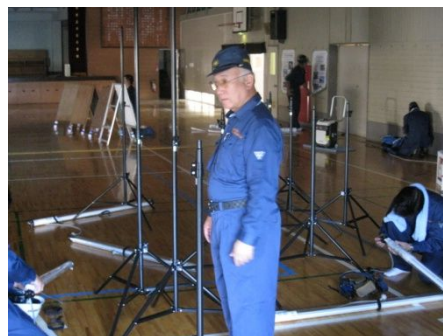

Association members

理事長 遠藤泰夫